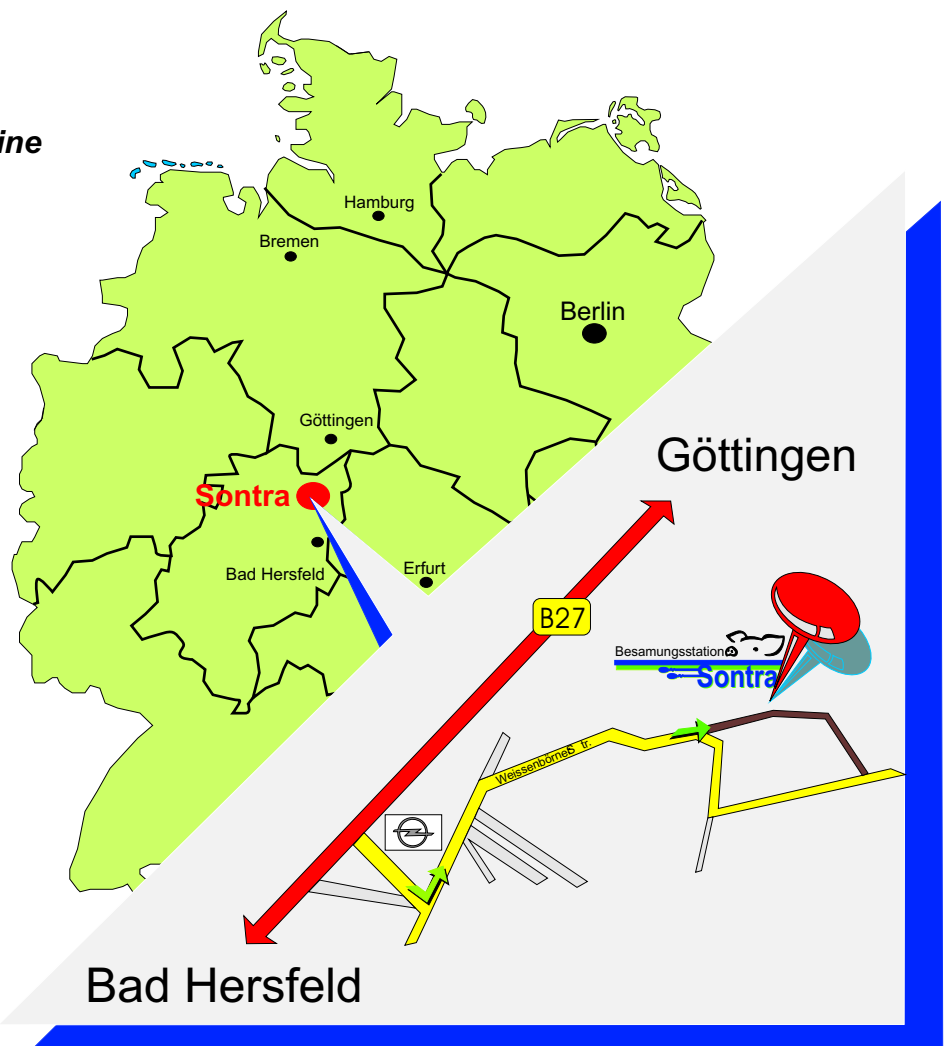

... und so kommen Sie zu uns:

Von Osten:

Die A 4 in Wommen (Abf 37) verlassen und auf der B 400, in Richtung Kassel, bis zur B 27 fahren; dort links Richtung Sontra abbiegen; am Ortsanfang von Sontra wieder links abbiegen ...

Von Norden:

Die A7 am Dreieck Drammetal in Richtung Halle (A 38) fahren. Abfahrt Friedland, B 27, Richtung Eschwege. Erste Abfahrt Sontra abbiegen ...

Von Westen:

Die A44 bis Kassel-Ost fahren, dort auf die B 8 bis zur Mündung der B 8 auf die B 27. Richtung Bad Hersfeld rechts abfahren. Erste Abfahrt Sontra abbiegen ...

Von Süden:

Die A 5 (von Frankfurt kommend) oder die A7, von Fulda kommend, fahren. Am Autobahndreieck Kirchheim auf die A 4 abbiegen, bis Abfahrt Bad Hersfeld fahren, dort auf die B 27 Richtung Eschwege. B 27: 3. Abfahrt Sontra rechts abbiegen ...

... nach 50 m links in Richtung Weißenborn abbiegen; dann ca. 1 km dem Straßenverlauf folgen; in den zweiten geteerten Weg, der nach links die Landstraße verlässt (in einer 180 Grad-Kurve), einbiegen.

Nach etwa 200 m haben Sie Ihr Ziel erreicht.

**Wir wünschen Ihnen eine
gute Anreise!
...bis bald!**

Besamungsstation
Großkurth KG
Weißenbörner Str. 15
36205 Sontra

Tel. 05653-7379
Fax 05653-7871
info@kb-sontra.de
www.kb-sontra.de

Mobil: 0170-6089716